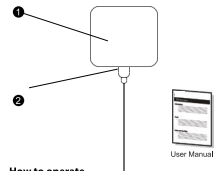

ENG

Wireless Charger Operating Instruction

Product specification parameter

Output Power :15W
Material : R-ABS plastic

Product illustrate

How to operate